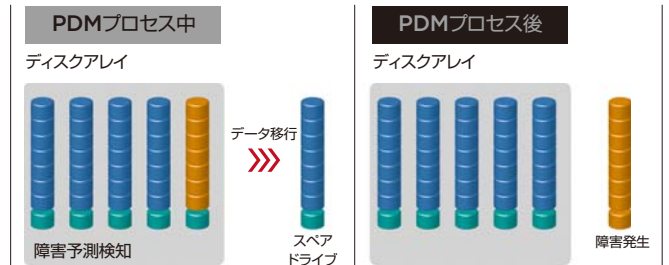

高速

高性能ハードウェアにより高速処理を実現

ハイパフォーマンスなCPU搭載

省電力で高性能なインテルのデュアルコアAtom D2700 (2.13 GHz) プロセッサを搭載しています。

ギガビットイーサネットポート×2実装

大容量データ通信が行えるギガビットイーサネットポートを2ポート実装。ロードバランシング機能の設定により、負荷を分散させることも可能です。

大容量2.0GBメモリー搭載

大容量メモリー搭載により、高い処理能力による高速データ転送の実現だけでなく、高性能で安定したパフォーマンスを発揮します。

USB3.0ポート×2・eSATAポート標準装備

USB3.0のポートを2口、さらにeSATAポートを標準搭載し、多様な外付ディスクドライブへ高速にバックアップすることが可能です。

安心

高信頼ハードディスクと多彩な機能

エンタープライズ用ハードディスク標準搭載

デスクトップPC用HDDではなく、高性能・高信頼のエンタープライズストレージ用HDDを標準搭載しているため、高い耐久性を提供します。

多彩なバックアップ機能搭載

RDX※、スナップショット、レプリケーション、Amazon S3、DropBox、OpenStack、外付ストレージバックアップ(ワンタッチバックアップ)、TimeMachineなどの多彩なバックアップソリューションを搭載しています。

※T5Rのみ対応

3年間長期標準保証

3年間の交換品先出しサービスが標準保証されているため、安心してお使いいただけます。

PDM (Predictive Data Migration)

HDDにおける不良セクタの増大をモニターし、障害が発生する前にスペアドライブにデータを移行させ、障害が発生しそうなHDDをディスクアレイから外します。ディスクアレイのリビルドと比較し、短時間でデータ移行ができるため、安全かつ時間の短縮もできます。(要スペアドライブの設定)