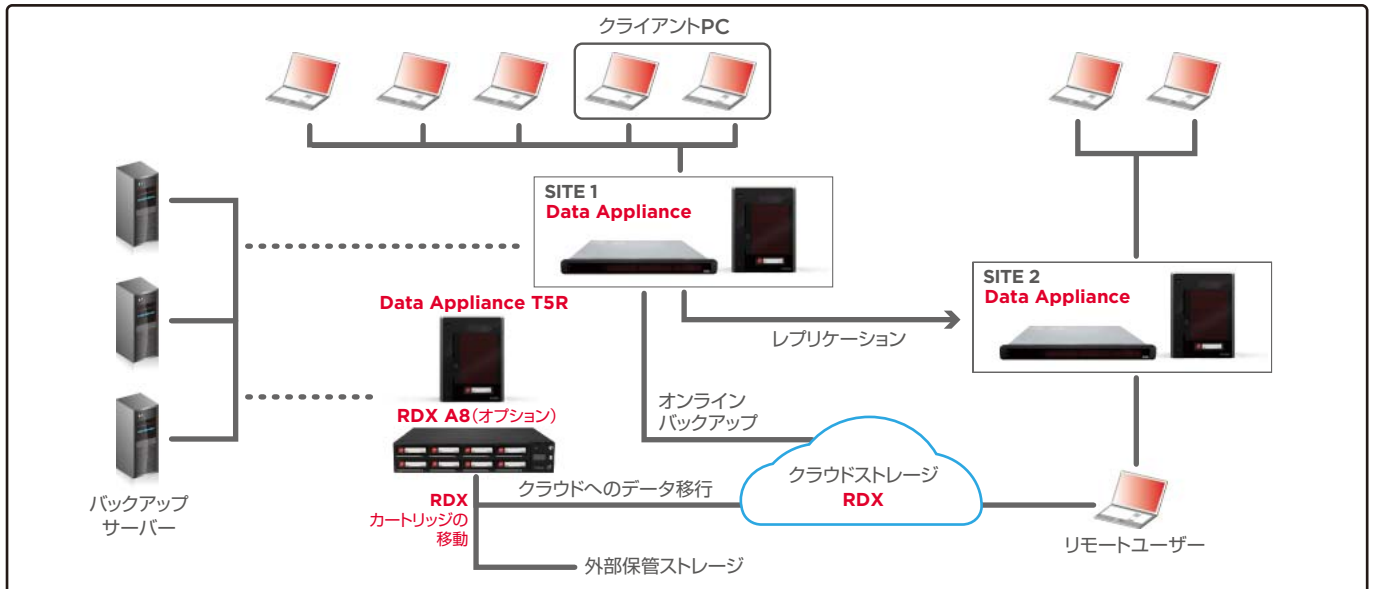

T5R/R4 構成イメージ